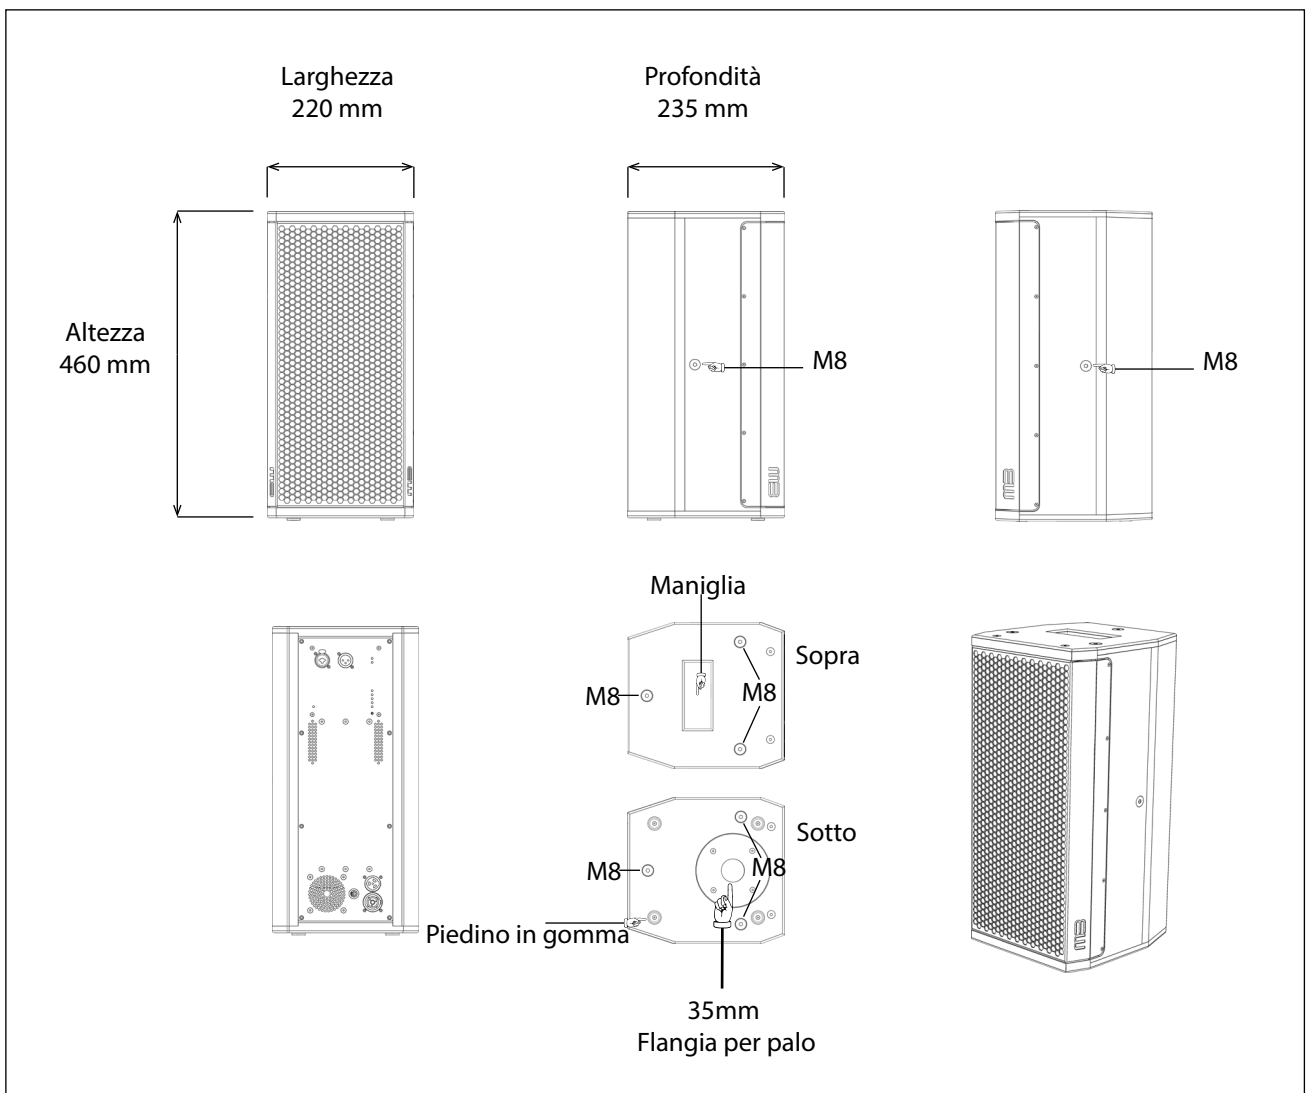

SKY6

Music Technology Srl
via Enzo Ferrari, 4/A - 60022 Castelfidardo (AN) - P.Iva 02734110428

m3sound.com - info@m3sound.com