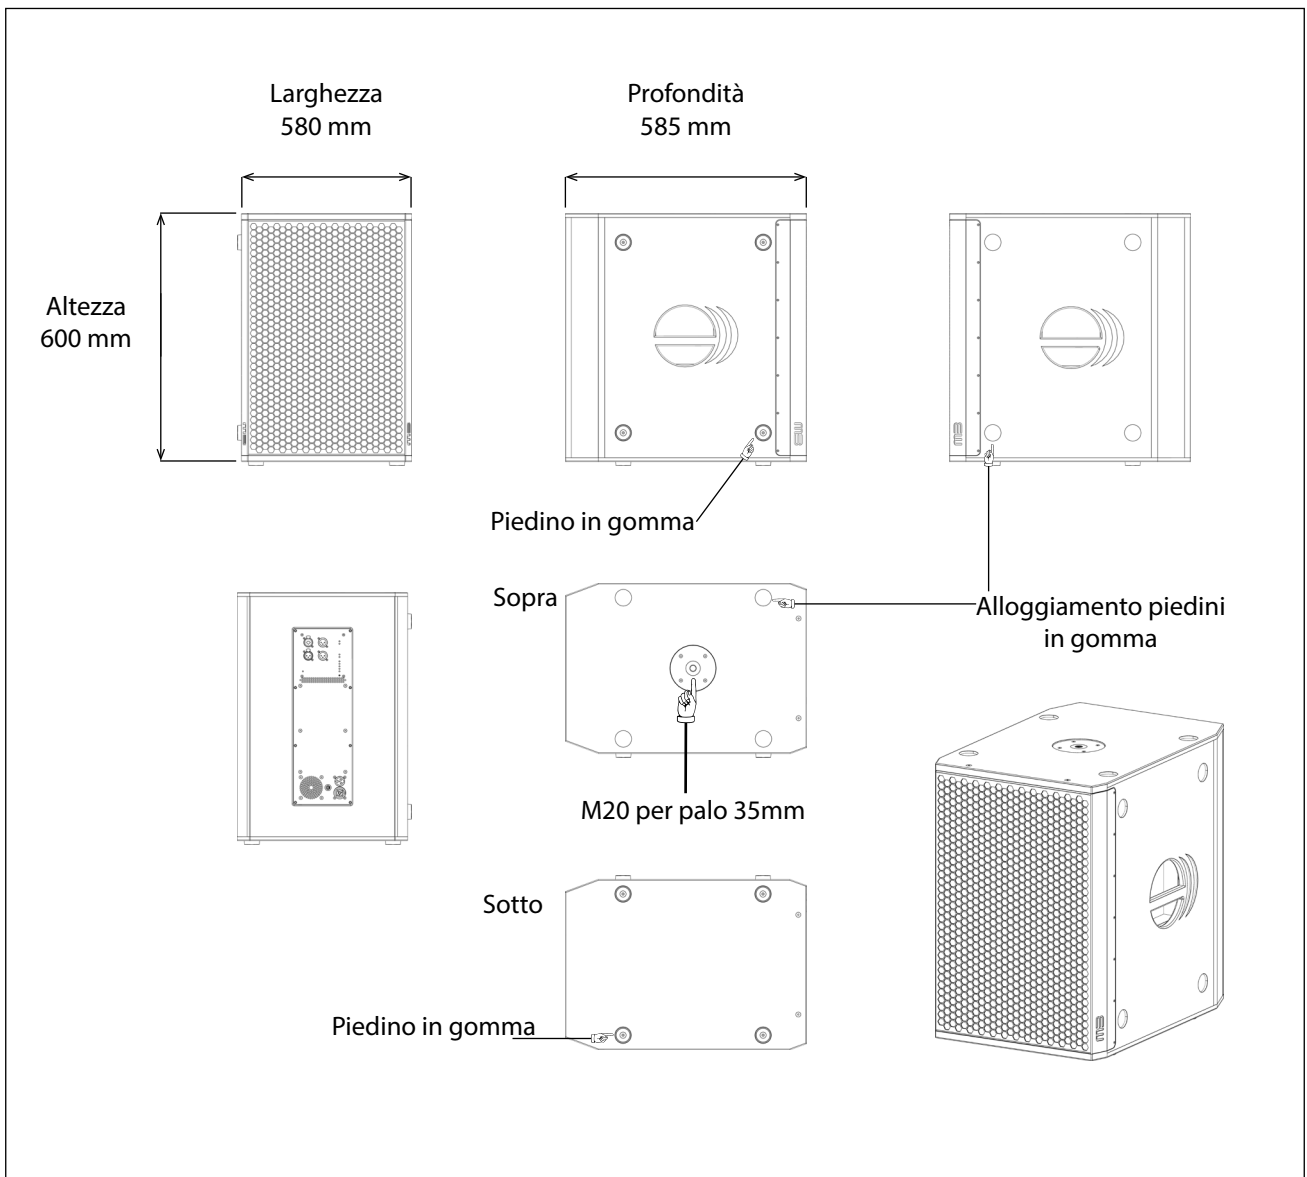

GROUND 15

Music Technology Srl
via Enzo Ferrari, 4/A - 60022 Castelfidardo (AN) - P.Iva 02734110428

m3sound.com - info@m3sound.com